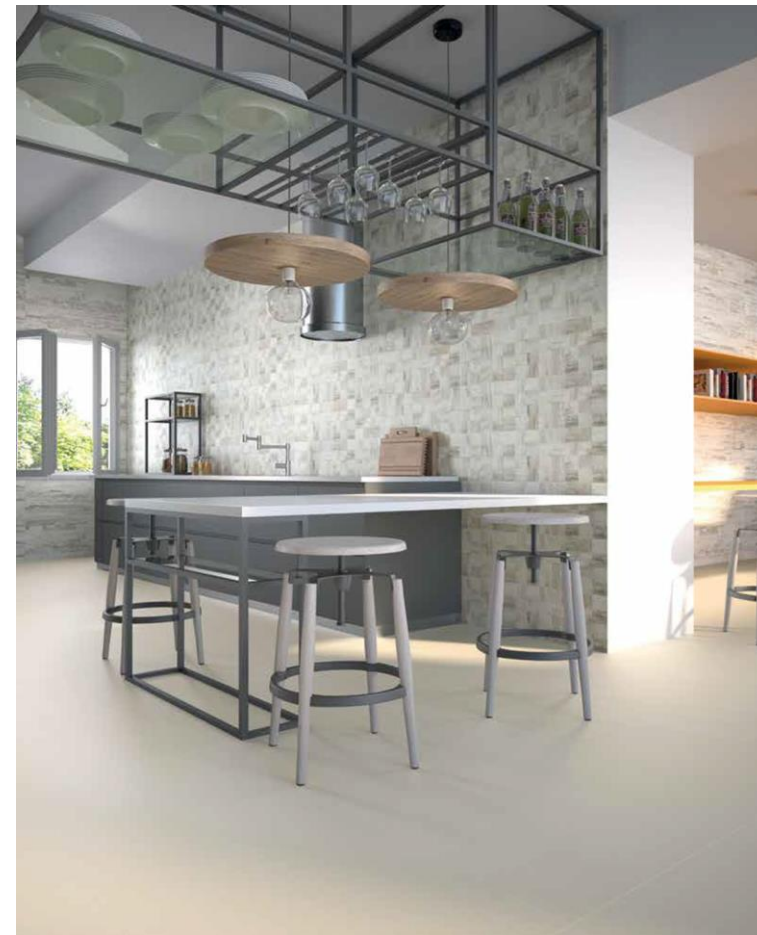

ГРАНИТОГРЕС

ИДЕЯ  
энергия

WALL TILES  
REVSTIMIENTO

RECTIFICADO  
RECTIFIED

DISTINCTLY  
noticeable from tile to tile  
DISTINGIBLE  
entre piezas

**COVER NATURAL**  
19,5x120 ·

63,70 лв./ м2

ГРАНИТОГРЕС- ПОДОВА ПЛОЧКА